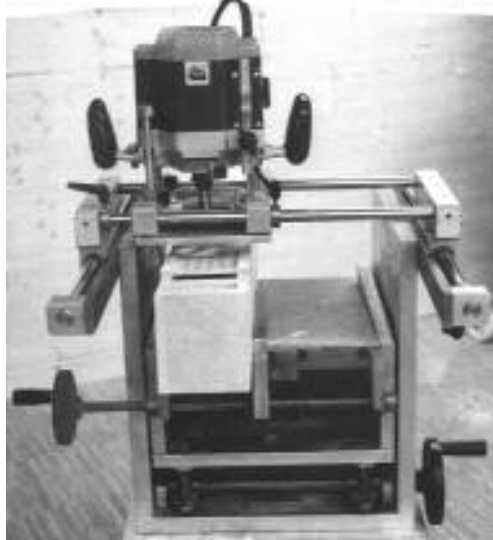

Kundeninformation 07/10

- auch auf unserer Website zum Ausdrucken -

Spezialwerkzeuge und Werkzeuge für Orgelbauer

Vorerst die Letzte seiner Sorte!

Unser bisheriger Hersteller hat sich zur Ruhe gesetzt und noch eine Vorrichtung produziert.

Wir geben diese zum bisherigen Preis von 4.560,- Euro ab!

Bewährte Fräsvorrichtung für Ihre vorhandene Handoberfräse mit stabilem schrägstellbarem Unterbau aus Aluminium und darüber liegendem Kreuzsupport mit hochpräzisen Kugelführungen und Anschlägen.

Die Oberlabien können an der fertig verleimten Holzpfeife gefräst werden, dazu auch gleich die Kernspalte. Diese Vorgehensweise ermöglicht sauberste Oberlabien mit den passenden Schrägen. Die Fräsvorrichtung kann in ihren Ausmaßen auch für waagerechte Fräsungen an Stöcken oder zum Ausfräsen von Ausschnitten oder Ausbesserungen verwendet werden.

Die Vorrichtung wird ohne den nötigen Unterbau geliefert, den Sie selbst gut aus Holz evtl. mit Rollen herstellen können.

Komplette Metallpfeifenwerkstatt altershalber zum Verkauf

Ideal für einen Existenzgründer mit Geräten und Vorrichtung für die Plattenherstellung. Vorhanden ist eine Schmelzanlage für 1000 Liter mit Absauganlage, Giesstisch, 8'-Hobelmaschine, Schlagscheren, Aufrollmaschine, zylindrische Formen von 2 – 130 mm, konische Formen, Lötwerkzeuge, Bestoßmaschine, Waschbecken, Pfeifenbretter, Poliermaschine, Waage, Kleinwerkzeuge, jede Menge Messuren und Längenstäbe, fertige Platten usw. Vollständige voll funktionsfähige Ausstattung für eine Produktionswerkstatt.

Interessenten für eine komplette Übernahme vermitteln wir nach Prüfung. Der Kauf findet direkt mit dem Verkäufer statt. Preis ist Verhandlungssache. Derzeit kein Einzelteileverkauf möglich!