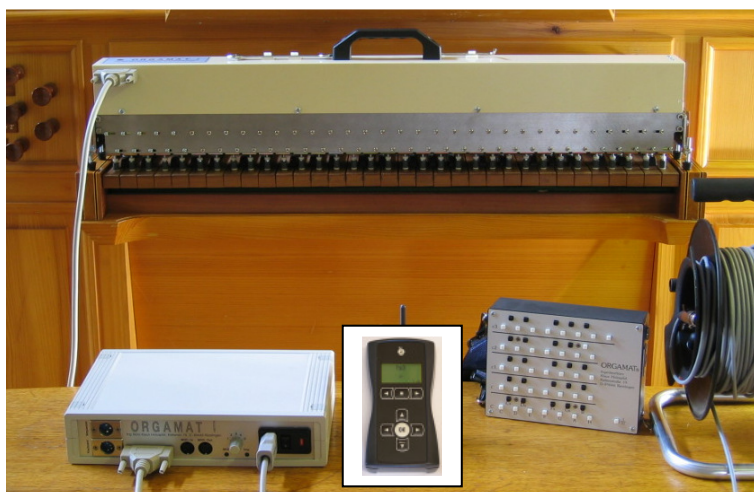

- Manualtop
- electronic control
- wireless remote control

Appareil de base:

- Console
- appareil de commande
- Télécommande

**zum Transport
sicher im
Koffer verstaut**

for transport
safe in a case

*pour le transport
une valise
de rangement*

- **Kompakt-Tastatur**
- **und 50m Kabel**

in addition with:

- Compact Keyboard
- and 50m cable

en supplément:

- Clavier compact
- 50m de câble

Manualaufsatz in starker Ausführung mit Verlängerung
Manualtop in strong version with extension
Console superpuissante avec prolongation