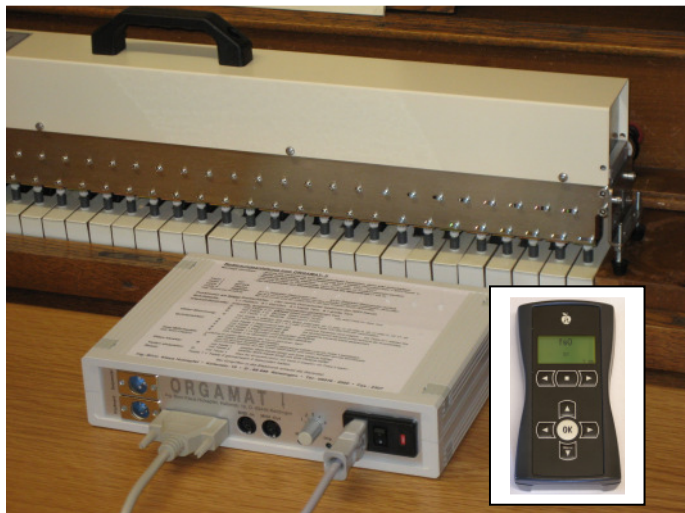

ORGAMAT®

System Holzapfel

der zeitsparende Tastenhalter

the time-saving, key-pressing device

le clavier qui vous fait gagner du temps

Das Grundgerät:

- Manualaufsatz
- Steuergerät
- Funkfernsteuerung

The basic-device:

- Manualtop
- electronic control
- wireless remote control

Appareil de base:

- Console
- appareil de commande
- Télécommande

**zum Transport
sicher im
Koffer verstaut**

for transport
safe in a case

*pour le transport
une valise
de rangement*

- **Kompakt-Tastatur**
- **und 50m Kabel**

in addition with:

- Compact Keyboard
- and 50m cable

en supplément:

- Clavier compact
- 50m de câble

Manualaufsatz in starker Ausführung mit Verlängerung
Manualtop in strong version with extension
Console superpuissante avec prolongation