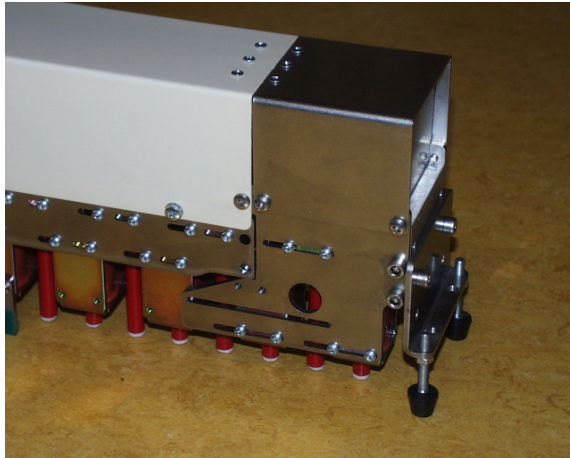

- Manualtop
- electronic control
- wireless remote control

Appareil de base:

- Console
- appareil de commande
- Télécommande

**zum Transport
sicher im
Koffer verstaut**

for transport
safe in a case

*pour le transport
une valise
de rangement*

- **Kompakt-Tastatur**
- **und 50m Kabel**

in addition with:

- Compact Keyboard
- and 50m cable

en supplément:

- Clavier compact
- 50m de câble

Manualaufsatz in starker Ausführung mit Verlängerung
Manualtop in strong version with extension
Console superpuissante avec prolongation