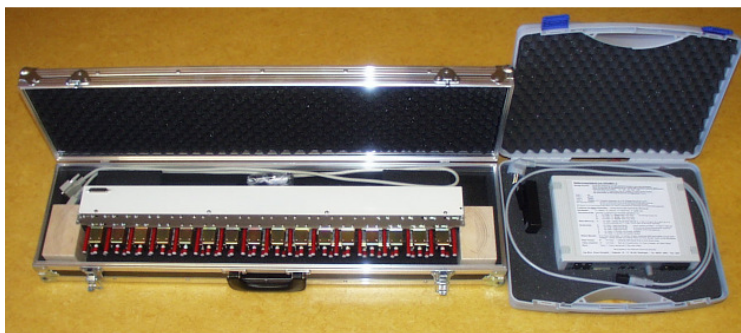

ORGAMAT®

System Holzapfel

der zeitsparende Tastenhalter

the time-saving, key-pressing device

le clavier qui vous fait gagner du temps

Das Grundgerät:

- Manualaufsatz
- Steuergerät
- Funkfernsteuerung

The basic-device:

- Manualtop
- electronic control
- wireless remote control

Appareil de base:

- Console
- appareil de commande
- Télécommande

**zum Transport
sicher im
Koffer verstaut**

for transport
safe in a case

*pour le transport
une valise
de rangement*

- **Kompakt-Tastatur**
- **und 50m Kabel**

in addition with:

- Compact Keyboard
- and 50m cable

en supplément:

- Clavier compact
- 50m de câble

Manualaufsatz in starker Ausführung mit Verlängerung
Manualtop in strong version with extension
Console superpuissante avec prolongation